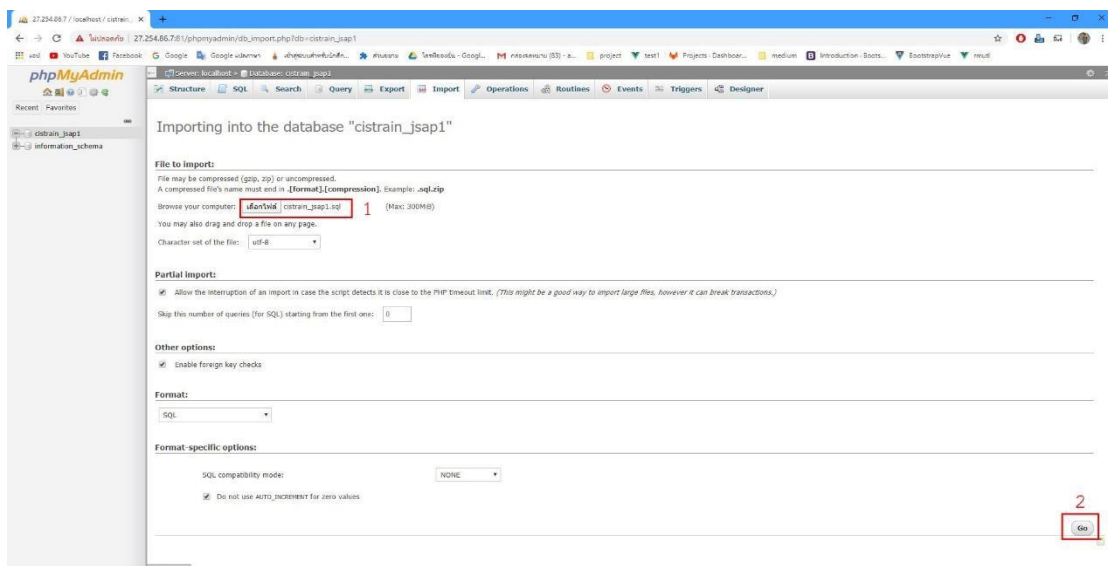

## 2. คู่มือการอัปโหลดไฟล์ฐานข้อมูล

2.1 เข้าเว็บ <http://27.254.87.177:81/phpmyadmin/> กรอกข้อมูลผู้ใช้ และ รหัสผ่าน

ภาพที่ ก.3 ขั้นตอนการอัปโหลดไฟล์ฐานข้อมูล 1

หมายเลข 1 ช่องสำหรับกรอกชื่อผู้ใช้

หมายเลข 2 ช่องสำหรับกรอกรหัสผ่าน

## 2.2 เมื่อเข้าสู่ระบบแล้วให้ทำการฐานข้อมูลแล้วกดปุ่ม Import

ภาพที่ ก.4 ขั้นตอนการอัปโหลดไฟล์ฐานข้อมูล 2

หมายเลข 1 ฐานข้อมูล

หมายเลข 2 ปุ่ม Import

## 2.3 เมื่อเข้าสู่หน้าจอนี้ให้ทำการเลือกไฟล์ SQL เพื่อทำการ Import เข้าฐานข้อมูล

ภาพที่ ก.5 ขั้นตอนการอัปโหลดไฟล์ฐานข้อมูล 3 หมายเลข 1 ปุ่มเลือกไฟล์ SQL

หมายเลข 2 ปุ่ม Go กดเพื่อทำการ Import

## 2.4 หน้าจอเมื่อทำการ Import SQL สำเร็จ

The screenshot shows the phpMyAdmin interface for a database named 'f2h\_shirt'. The 'users' table is selected, and the query results are displayed. The interface includes a sidebar with a tree view of databases and tables, a top navigation bar with options like 'Browse', 'Structure', 'SQL', 'Search', 'Insert', 'Export', 'Import', 'Privileges', 'Operations', 'Tracking', and 'Triggers'. The main area shows the query 'SELECT \* FROM `users`' and its results. A red box labeled '1' highlights the sidebar, and another red box labeled '2' highlights the top status bar.