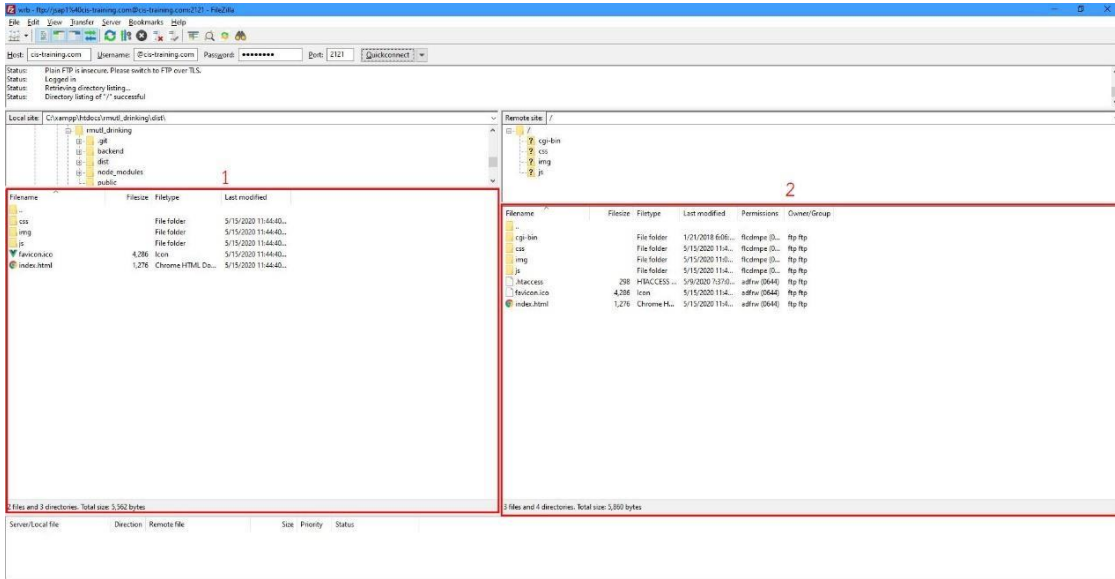

### 1. การติดตั้งไฟล์ซิลลา (FileZilla)

#### 1.1 ขั้นตอนการเชื่อมต่อ Domain Server

ภาพที่ ก.1 ขั้นตอนการเชื่อมต่อ Domain Server

หมายเลข 1 ช่องสำหรับกรอกข้อมูลโฮสต์

หมายเลข 2 ช่องสำหรับกรอกชื่อผู้ใช้

หมายเลข 3 ช่องสำหรับกรอกรหัสผ่าน

หมายเลข 4 ช่องสำหรับกรอกพอร์ตของโฮสต์

หมายเลข 5 ปุ่มเชื่อมต่อ

1.2 เมื่อทำการเชื่อมต่อสำเร็จให้ทำการไฟล์แล้วทำการอัปโหลดโดยการคลิกขวาที่ไฟล์ แล้วกดปุ่ม อัปโหลดเท่านี้ก็เป็นการเสร็จสิ้นการอัปไฟล์ขึ้นเซิร์ฟ

ภาพที่ ก.2 ขั้นตอนการอัปโหลดไฟล์ขึ้นเซิร์ฟ

หมายเลข 1 พื้นที่ภายในคอม

หมายเลข 2 พื้นที่ภายในเซิร์ฟเวอร์