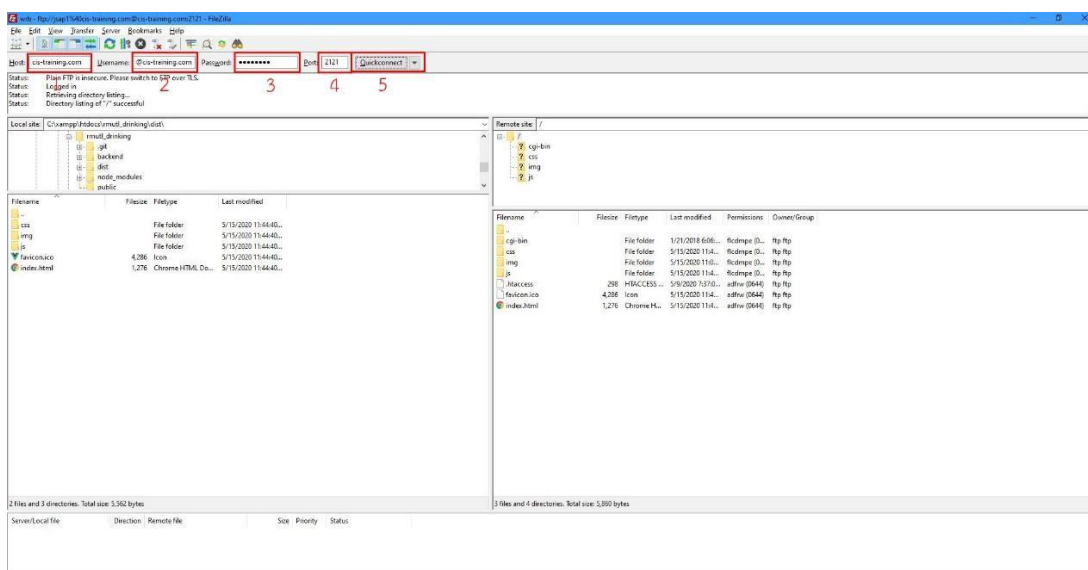

คู่มือการติดตั้ง

การพัฒนาเว็บแอปพลิเคชันสำหรับการบริหารจัดการระบบการสั่งซื้อสินค้าและสต็อกสินค้า กรณีศึกษา ร้าน Friend cloth_2hand มีการนำโปรแกรมไฟล์ซิลลา (FileZilla) และ phpMyAdmin เข้ามาช่วยในการจัดการไฟล์บนเซิร์ฟเวอร์และฐานข้อมูลมีขั้นตอนการติดตั้งดังนี้

1. การติดตั้งไฟล์ซิลลา (FileZilla)

1.1 ขั้นตอนการเชื่อมต่อ Domain Server

ภาพที่ ก.1 ขั้นตอนการเชื่อมต่อ Domain Server

หมายเลข 1 ช่องสำหรับกรอกข้อมูลโฮสต์

หมายเลข 2 ช่องสำหรับกรอกชื่อผู้ใช้

หมายเลข 3 ช่องสำหรับกรอกรหัสผ่าน

หมายเลข 4 ช่องสำหรับกรอกพอร์ตของโฮสต์

หมายเลข 5 ปุ่มเชื่อมต่อ